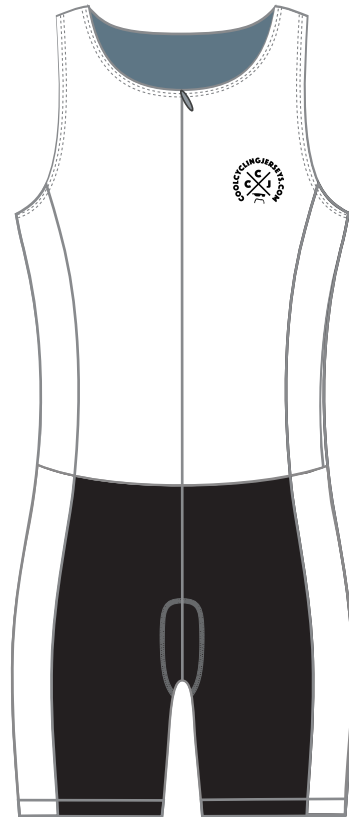

# Sleeveless Tri Suit Template

**PLEASE DO NOT MODIFY THIS TEMPLATE**

## COLORS USED: