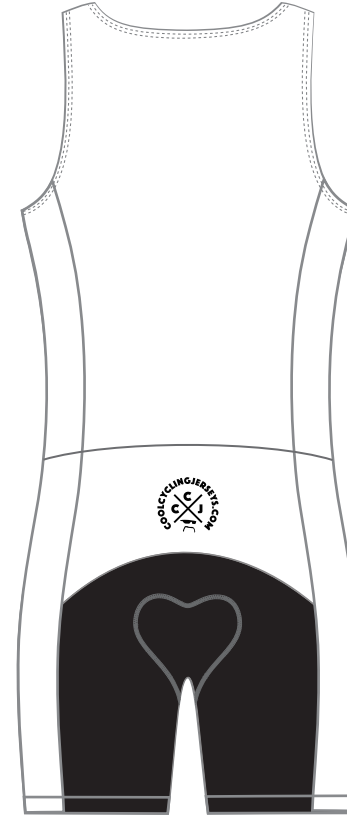

# Sleeveless Tri Suit Template

**PLEASE DO NOT MODIFY THIS TEMPLATE**

## COLORS USED: